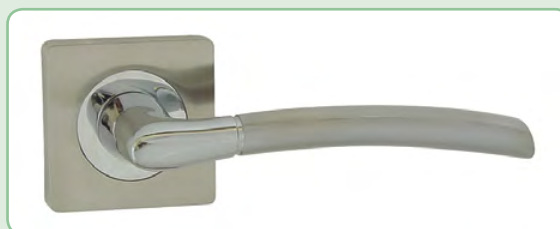

PRESTO - QR

AKCE platí do:
31. 12. 2017

Ceny jsou uvedeny bez DPH.
Změna cen vyhrazena.